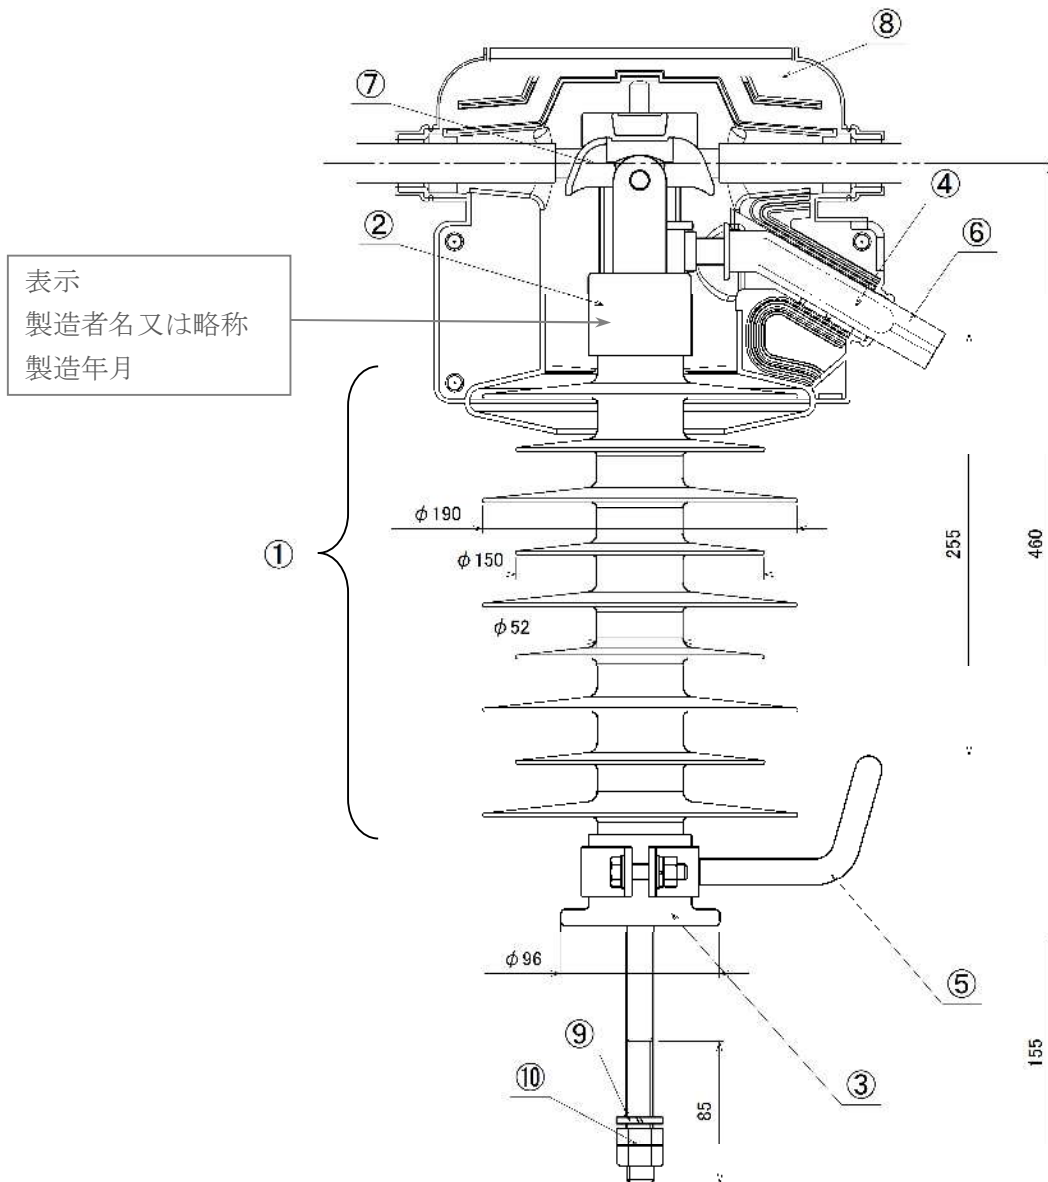

No	名 称	No	名 称
①	ポリマー碍管部	⑥	アーキングホーンカバー (クランプ側)
②	上部金具	⑦	アルミクランプ
③	下部金具	⑧	絶縁カバー
④	アーキングホーン (クランプ側)	⑨	M16 スプリングワッシャー
⑤	アーキングホーン (アーム側)	⑩	M16 ハードロックナット

【クランプ側】

【アーム側】

33kV ポリマーLP がいし (一般用)